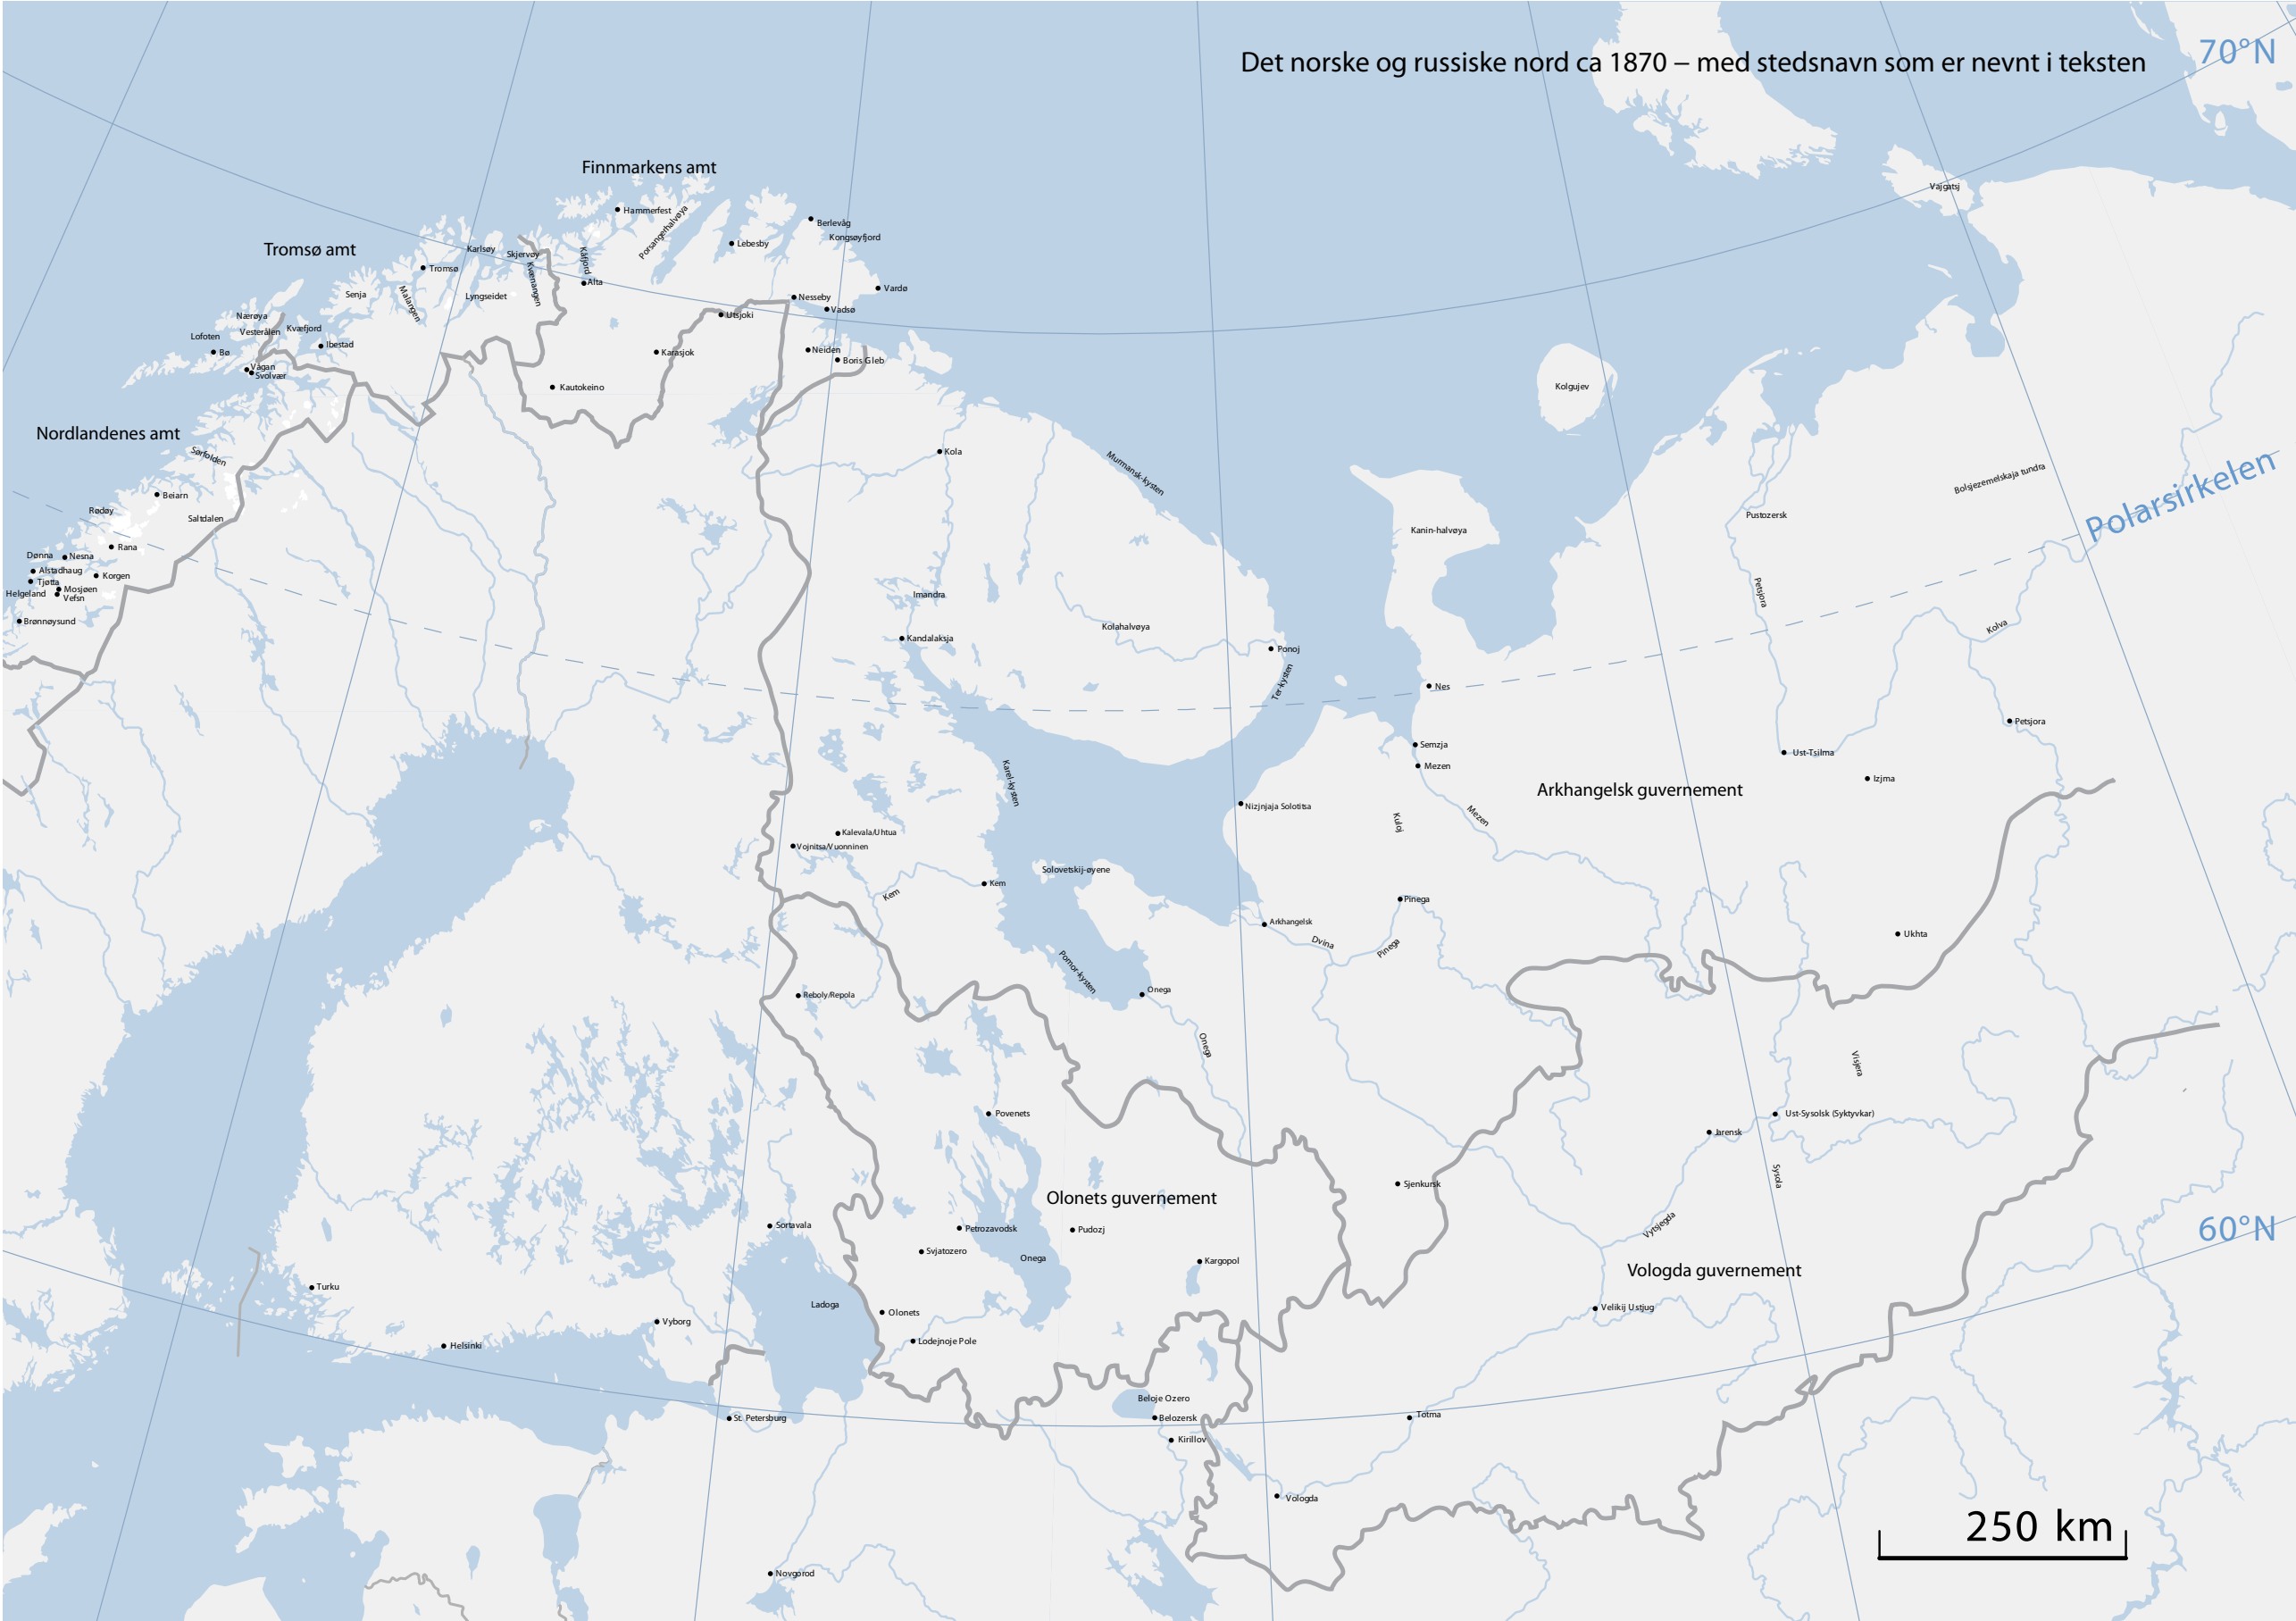

Det norske og russiske nord ca 1870 – med stedsnavn som er nevnt i teksten

70°N

Tromsø amt

Finnmarkens amt

Nordlandenes amt

Polarsirkelen

Arkhangelsk gubernement

Olonets gubernement

Vologda gubernement

250 km