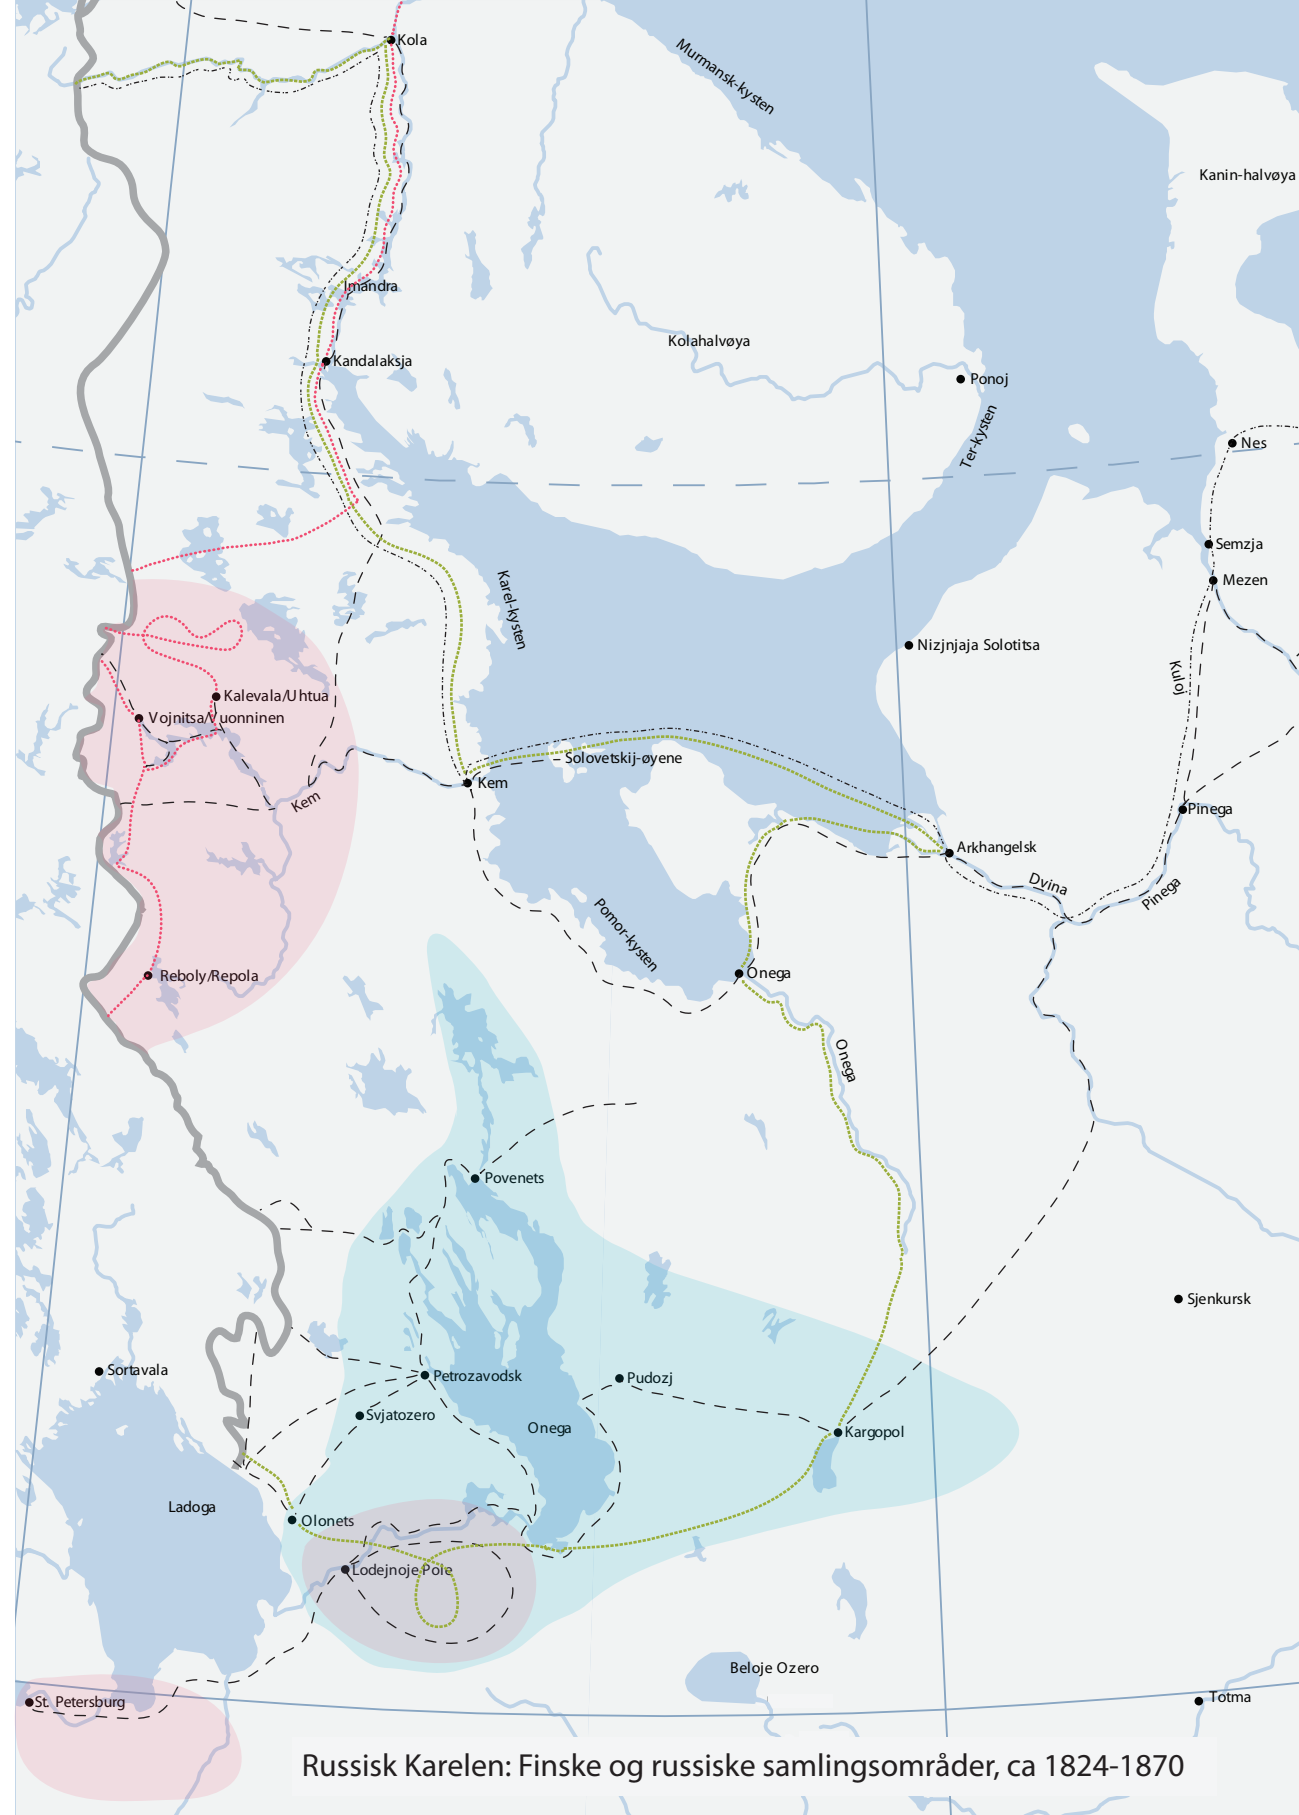

Kjerneområder for finske samlere
Sjögren 1824 - 26, Lönnrot 1832 - 42, Castrén 1839 - 42, Europaeus 1845 - 54

Kjerneområder for russiske samlere
Rybnikov ca 1860, Barsov ca 1865, Gilferding 1871

--- Sjögren 1824-1826

~ Lönnrot 1836-1837

~ Lönnrot 1841-1842

~ Castrén 1841-1842

Russisk Karelen: Finske og russiske samlingsområder, ca 1824-1870