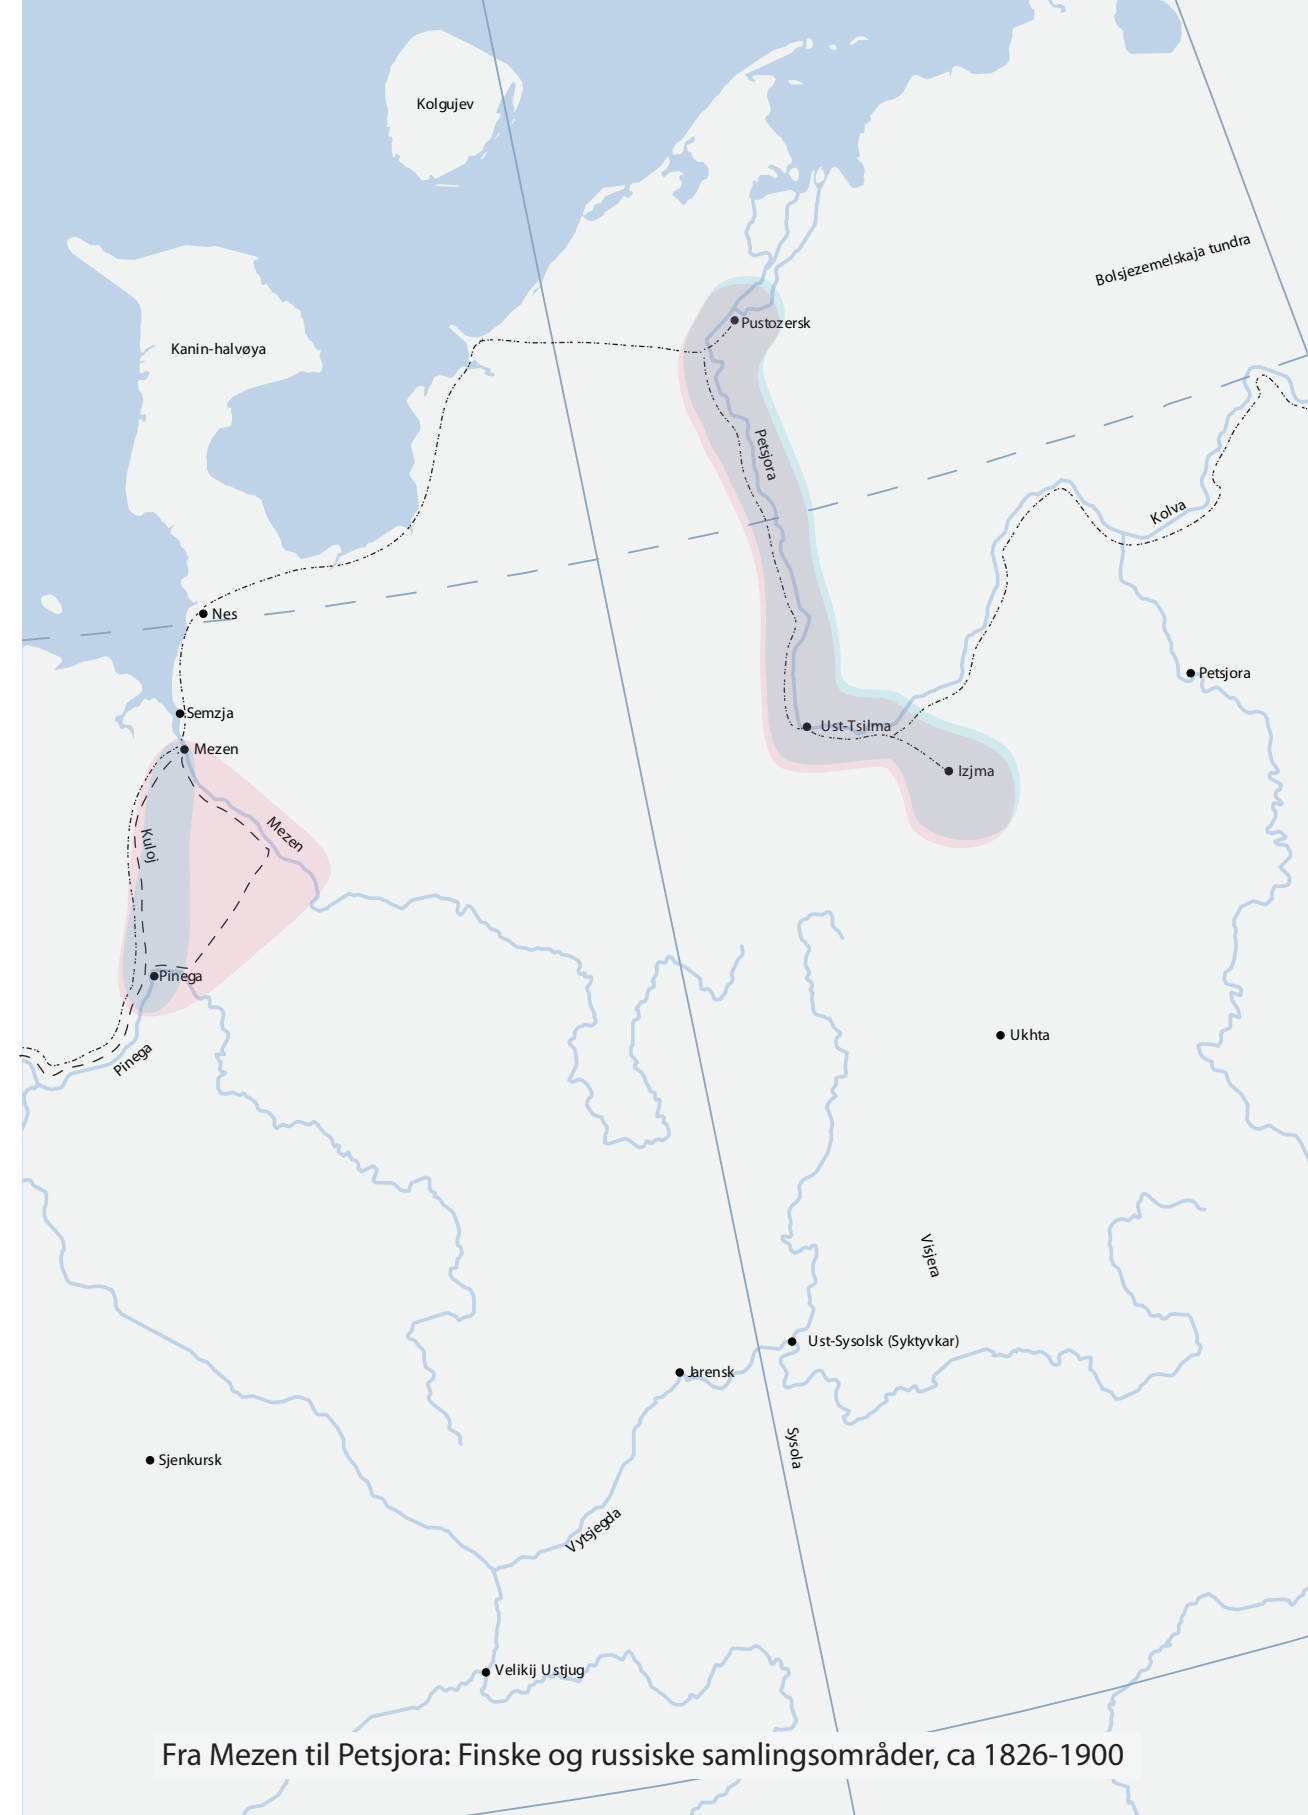

Kjerneområder for finske samlere  
Sjögren 1826, Castrén 1842 - 44

Kjerneområder for russiske samlere  
Istomin 1889 - 90, Grigorjev 1901, Ontsjukov 1901 - 02

 Sjögren 1826

 Castrén 1842-1844

Fra Mezen til Petsjora: Finske og russiske samlingsområder, ca 1826-1900