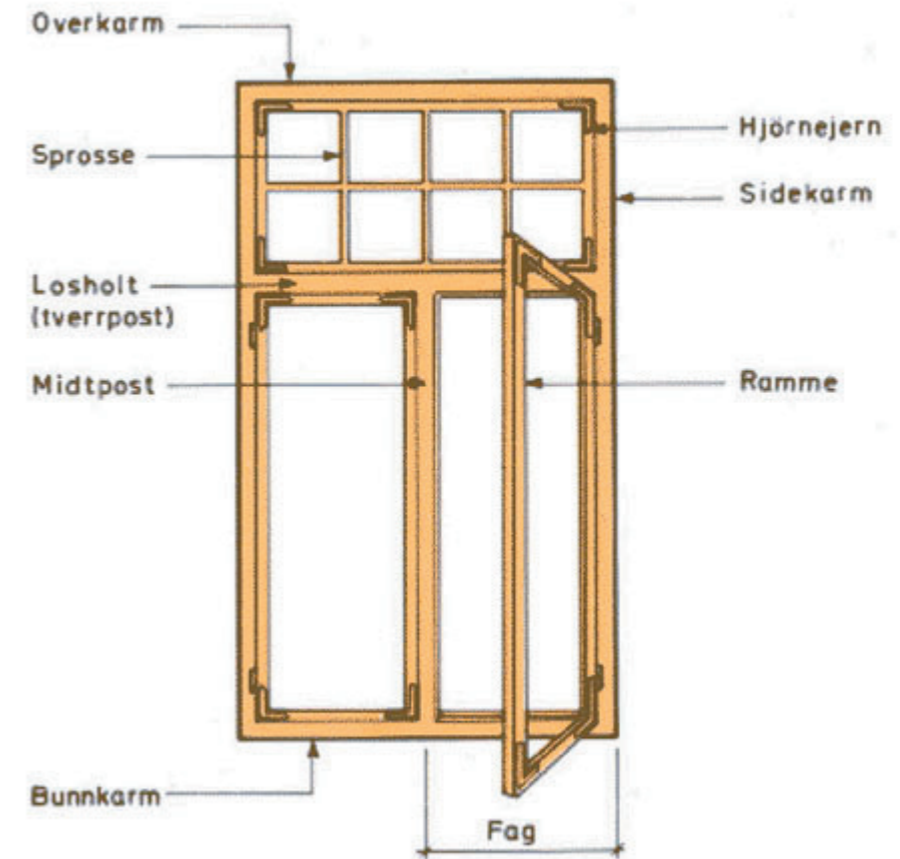

VINDUSFORMER

T-post vindu

Krysspostvindu

Tofagsvindu

Trefags- og firegasvindu

TAKFORMER

Saltak

Flattak

Sagtak

Valmtak

Halvvalm

Shedtak

Pulttak

Foldetak

Buetak

Mansardtak

BETEGNELSER FOR DELER AV ET VINDU

FORKLARING

1. Domus-bygget
2. Offentlig toalett
3. Trafostasjon
4. FK-bygget
5. NRFL-brygga
6. Fiske- og fangstmonumentet
7. Joh. Anderson-bygget
- 8a. Møllergården
- 8b. Møllergården
9. Rogers-bygget
10. Gerhard Holthe
11. Trapp
12. Fontene
13. Rakettkiosken
14. Den katolske bispegården
15. Den katolske kirke
16. Gjensidige-gården
17. Kulturhuset
18. Trapp
19. Rådhusparken
20. Nordlys-bygget
21. Fokuskvartalet
22. Monumentet av Kong Haakon VII
23. Musikkpaviljongen
24. Rådstua
25. Steen-parken
26. Monument av statsminister og rektor Johannes Steen
27. Tromsø brannstasjon
28. Privat bolig
29. Privat bolig
30. Privat bolig
31. Privat bolig
32. Privat bolig
33. Privat bolig
34. Privat bolig
35. Privat bolig
36. Privat bolig