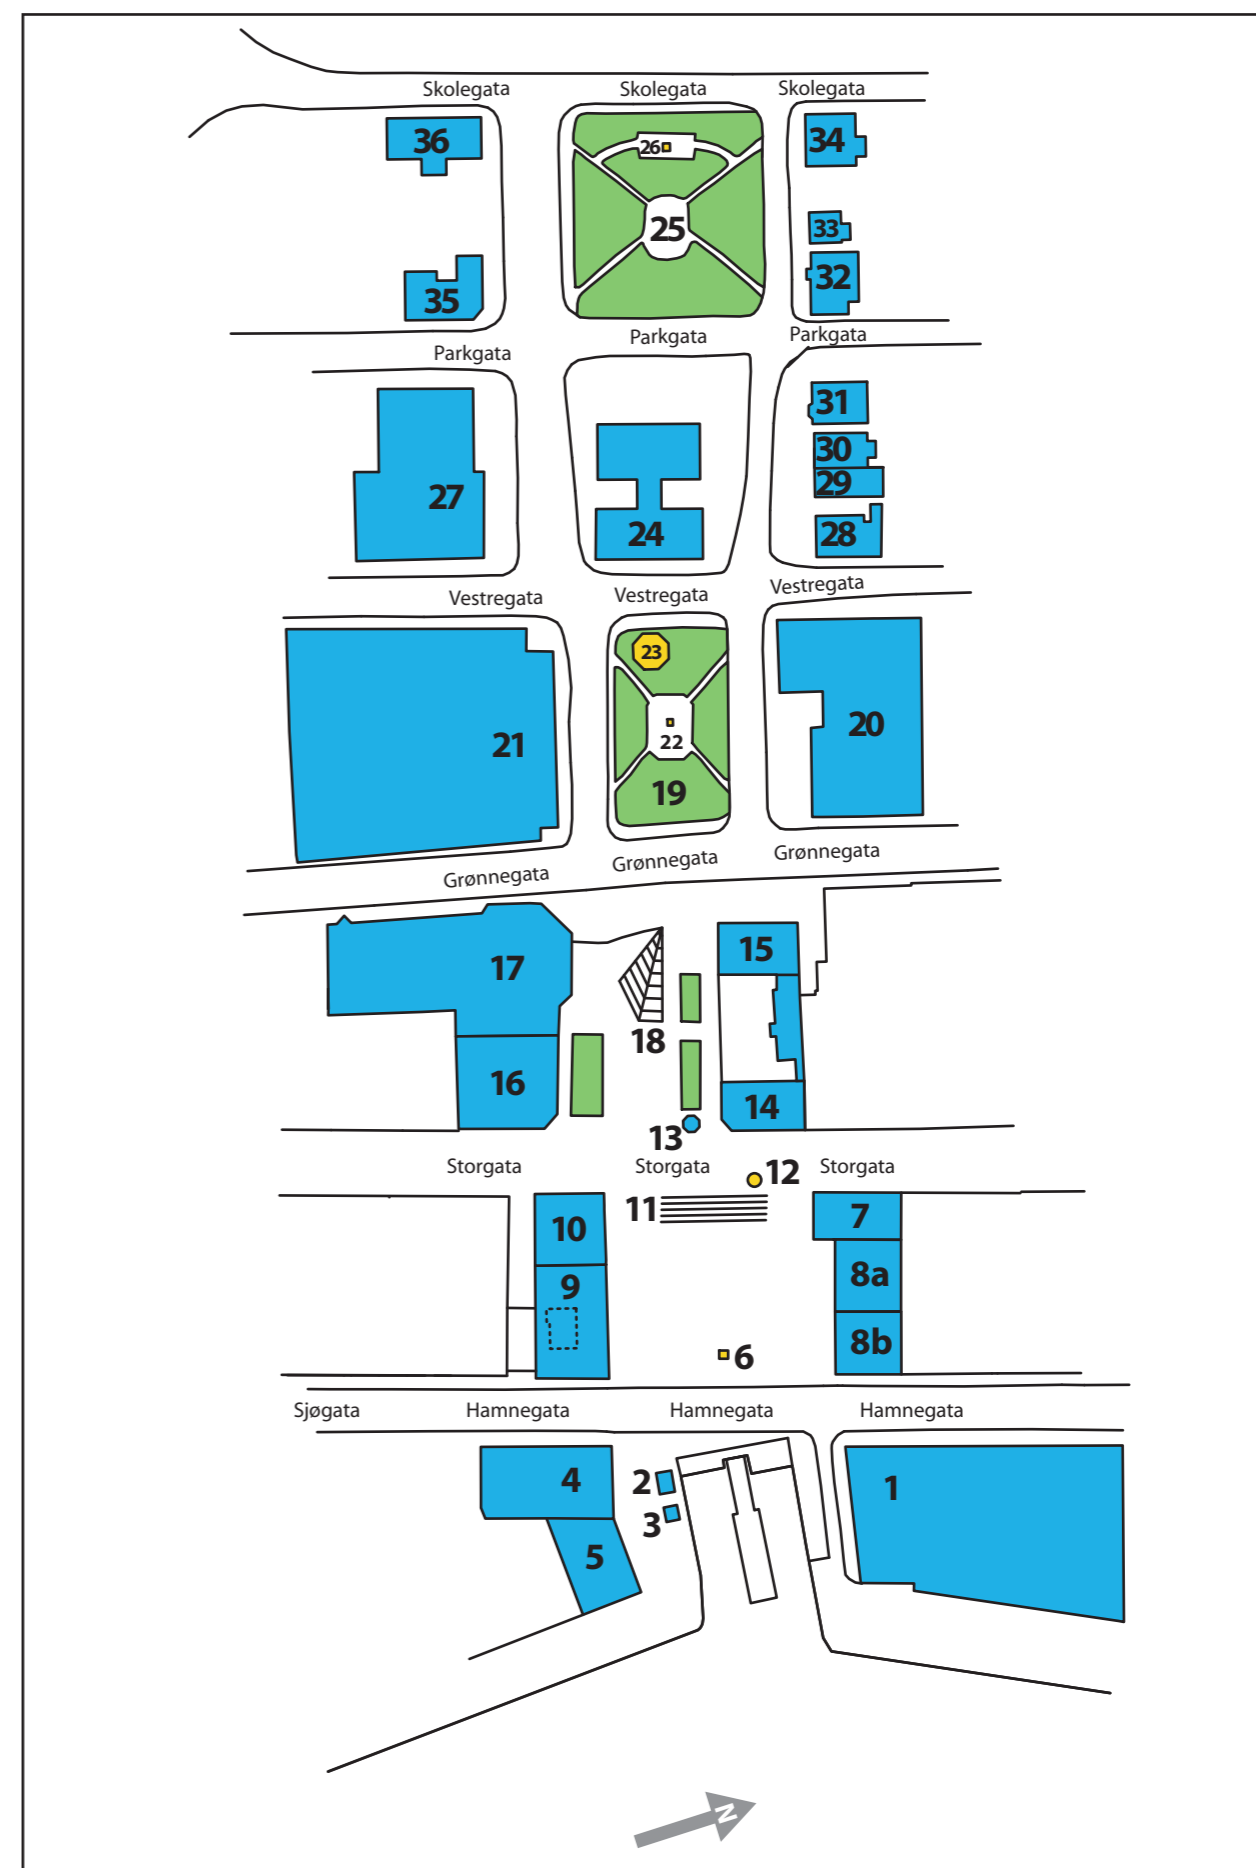

Sagtak

Valmtak

Halvvalm

Shedtak

Pulttak

Foldetak

Buetak

Mansardtak

BETEGNELSER FOR DELER AV ET VINDU

FORKLARING

1. Domus-bygget
2. Offentlig toalett
3. Trafostasjon
4. FK-bygget
5. NRFL-brygga
6. Fiske- og fangstmonumentet
7. Joh. Anderson-bygget
- 8a. Møllergården
- 8b. Møllergården
9. Rogers-bygget
10. Gerhard Holthe
11. Trapp
12. Fontene
13. Rakettkiosken
14. Den katolske bispegården
15. Den katolske kirke
16. Gjensidige-gården
17. Kulturhuset
18. Trapp
19. Rådhusparken
20. Nordlys-bygget
21. Fokuskvartalet
22. Monumentet av Kong Haakon VII
23. Musikkpaviljongen
24. Rådstua
25. Steen-parken
26. Monument av statsminister og rektor Johannes Steen
27. Tromsø brannstasjon
28. Privat bolig
29. Privat bolig
30. Privat bolig
31. Privat bolig
32. Privat bolig
33. Privat bolig
34. Privat bolig
35. Privat bolig
36. Privat bolig